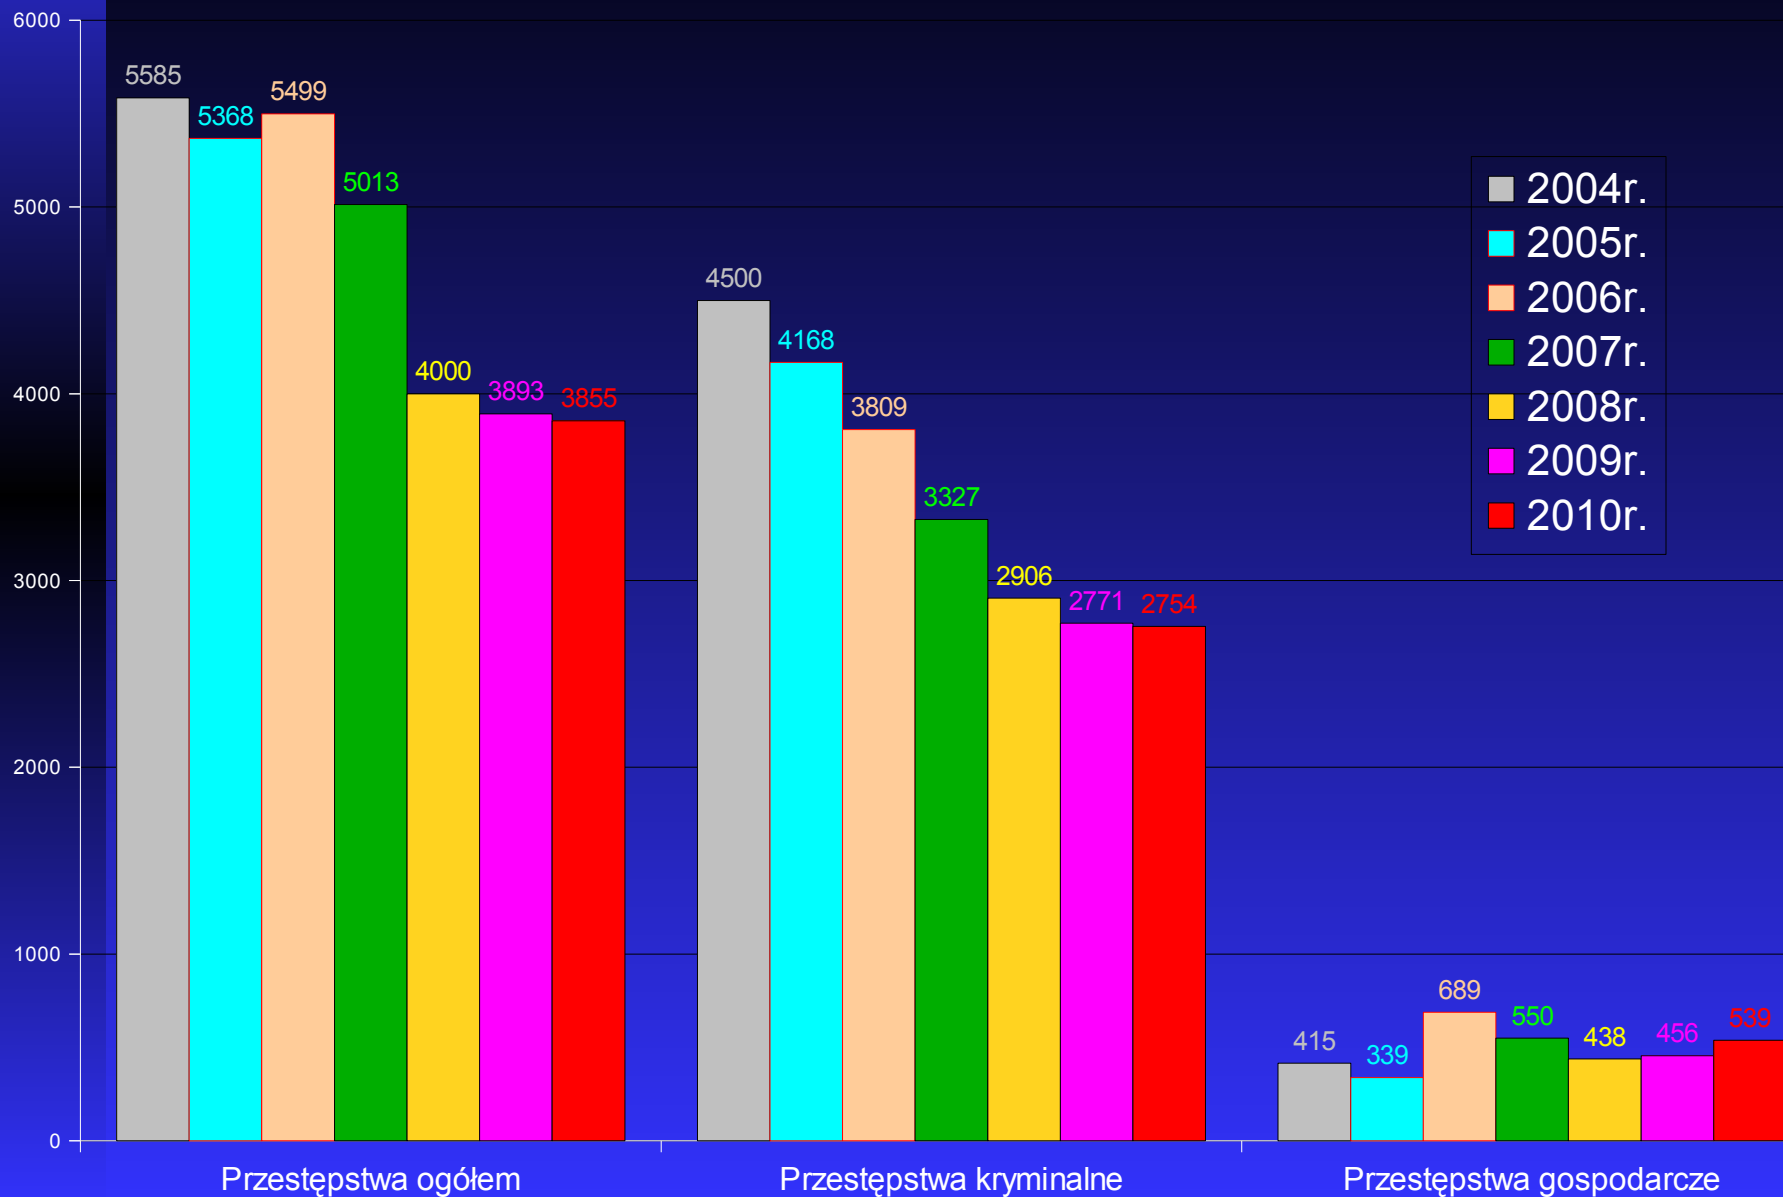

Przestępstwa stwierdzone (2010 rok - 3855).