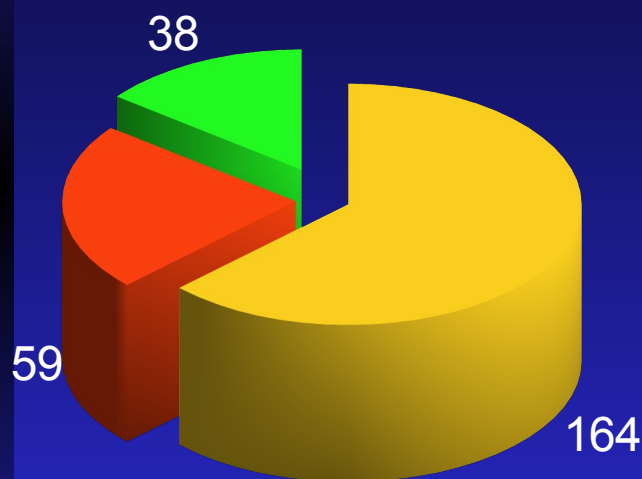

Narada roczna

03.02.2011.

Komenda Powiatowa Policji w Tarnobrzegskich Górach

**OCENA PRACY
POLICJI TARNOBGÓRSKIEJ
ZA 2010 ROK**

Stan etatowy tutejszej KPP to 268 etatów policyjnych, 24 etaty korpusu służby cywilnej i 9 pracowników pozaetatowych.

Obecnie w naszej jednostce pełnią służbę policyjną 22 kobiety, co stanowi 8,5 % stanu etatowego.

W służbie przygotowawczej, czyli ze stażem do 3 lat mamy 25 policjantów, a do 5 lat służby 23. Zatem 48 funkcjonariuszy to ludzie młodzi, bez niezbędnego w naszej profesji doświadczenia zarówno zawodowego jak i życiowego.