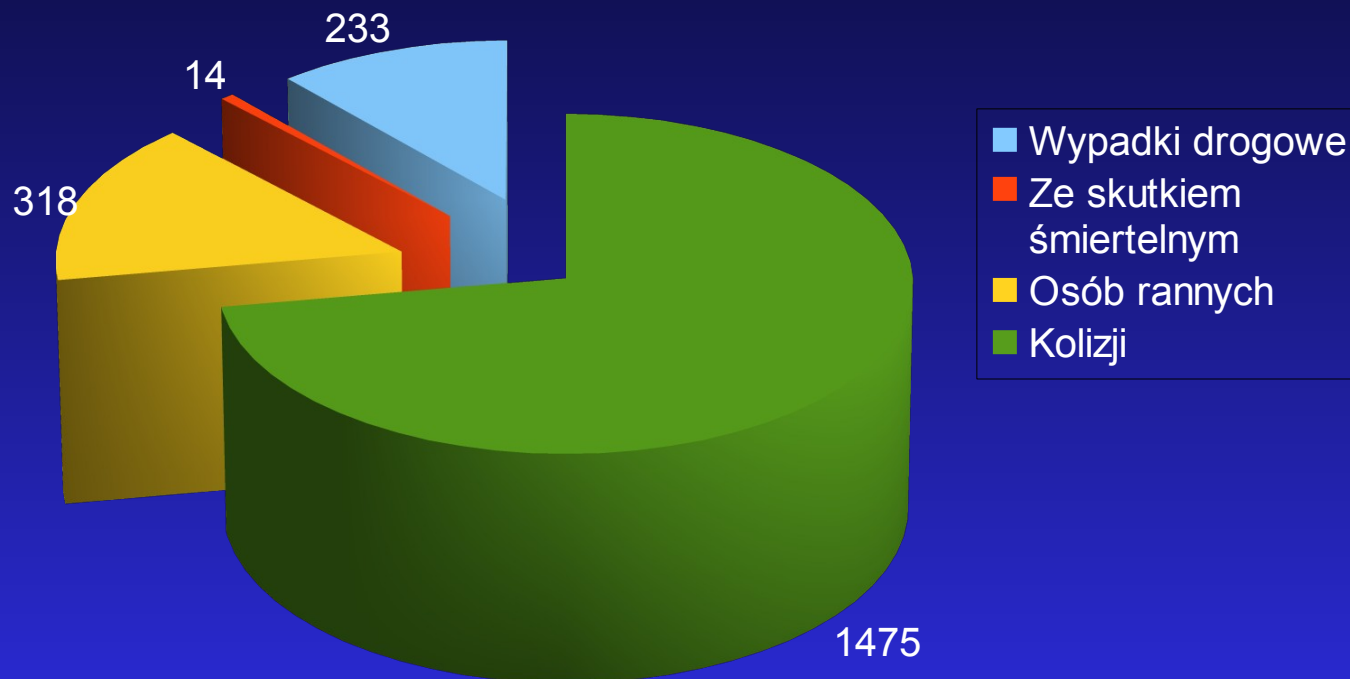

W 2010r, odnotowano 233 wypadki drogowe, w których 14 osób poniosło śmierć, a 318 doznało obrażeń ciała, zgłoszono 1475 kolizji drogowych.

Ogółem 1708 zdarzeń drogowych