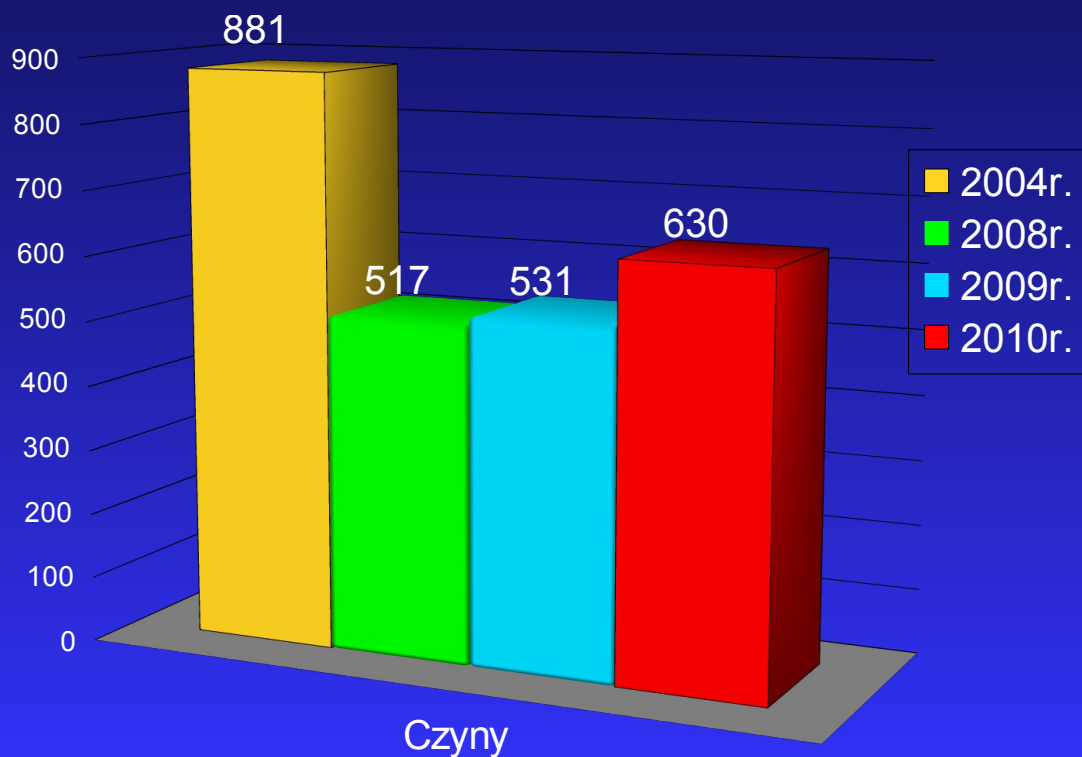

Kradzież cudzej rzeczy.

Przestępstwa przeciwko mieniu na terenie kolejowym:

2008 r - 203 przestępstw

2009 r - 196 przestępstw

2010 r – 192 przestępstwa

Wśród ogólnej liczby przestępstw stwierdzonych na terenie kolei aż 155 przypadków to kradzież mienia, co stanowi 18,39% wszystkich kradzieży mienia dokonanych na terenie powiatu.

Ograniczono również liczbę stwierdzonych przestępstw kradzieży pojazdów z 62 w 2009r. do 57 w 2010r., osiągając dynamikę na poziomie 91,9% (dla porównania w roku 2004 stwierdzono 279 takich przestępstw, co stanowi spadek prawie o 80%)

Kolejną kategorią przestępstw, których dużą ilość odnotowujemy są kradzieże z włamaniem, które stanowią 22,9% przestępstw kryminalnych.

Kradzież z włamaniem:
2010r - stwierdzono 630 przestępstw,
2009r – 531 takich przypadków
/dla porównania w roku 2004 – 881/

W roku 2010 nastąpił wzrost wartości stwierdzonych strat poniesionych w wyniku popełnionych przestępstw.

Na terenie powiatu tarnogórskiego w 2010r wszczęto 259 postępowań przygotowawczych o charakterze gospodarczym.