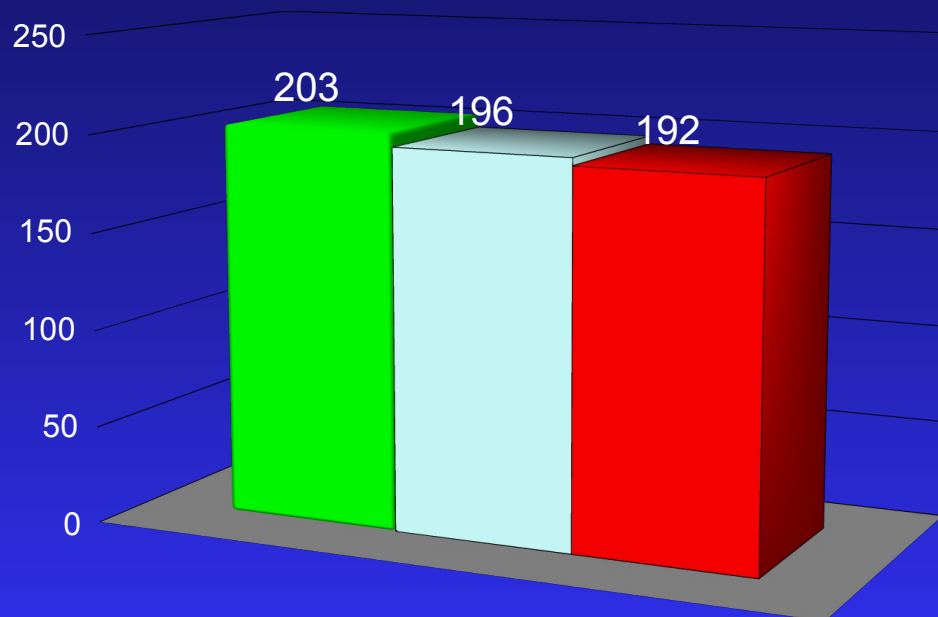

Kradzież cudzej rzeczy.

Przestępstwa przeciwko mieniu na terenie kolejowym:

2008 r - 203 przestępstw

2009 r - 196 przestępstw

2010 r – 192 przestępstwa

Wśród ogólnej liczby przestępstw stwierdzonych na terenie kolei aż 155 przypadków to kradzież mienia, co stanowi 18,39% wszystkich kradzieży mienia dokonanych na terenie powiatu.

Ograniczono również liczbę stwierdzonych przestępstw kradzieży pojazdów z 62 w 2009r. do 57 w 2010r., osiągając dynamikę na poziomie 91,9% (dla porównania w roku 2004 stwierdzono 279 takich przestępstw, co stanowi spadek prawie o 80%)

Kolejną kategorią przestępstw, których dużą ilość odnotowujemy są kradzieże z włamaniem, które stanowią 22,9% przestępstw kryminalnych.

Kradzież z włamaniem:
2010r - stwierdzono 630 przestępstw,
2009r – 531 takich przypadków
/dla porównania w roku 2004 – 881/

W roku 2010 nastąpił wzrost wartości stwierdzonych strat poniesionych w wyniku popełnionych przestępstw.

Na terenie powiatu tarnogórskiego w 2010r wszczęto 259 postępowań przygotowawczych o charakterze gospodarczym.