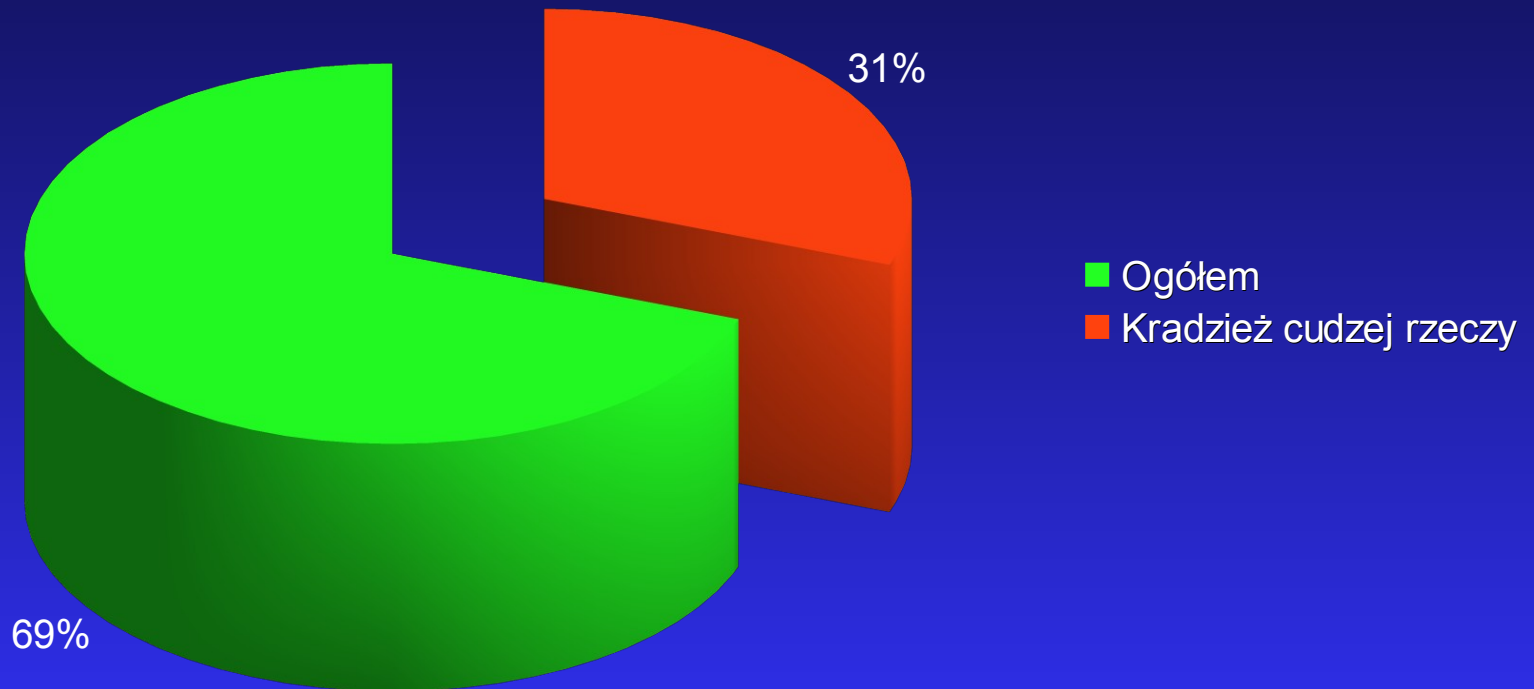

Kradzież cudzej rzeczy.

Przestępstwa przeciwko mieniu na terenie kolejowym:

2008 r - 203 przestępstw

2009 r - 196 przestępstw

2010 r – 192 przestępstwa

Wśród ogólnej liczby przestępstw stwierdzonych na terenie kolei aż 155 przypadków to kradzież mienia, co stanowi 18,39% wszystkich kradzieży mienia dokonanych na terenie powiatu.