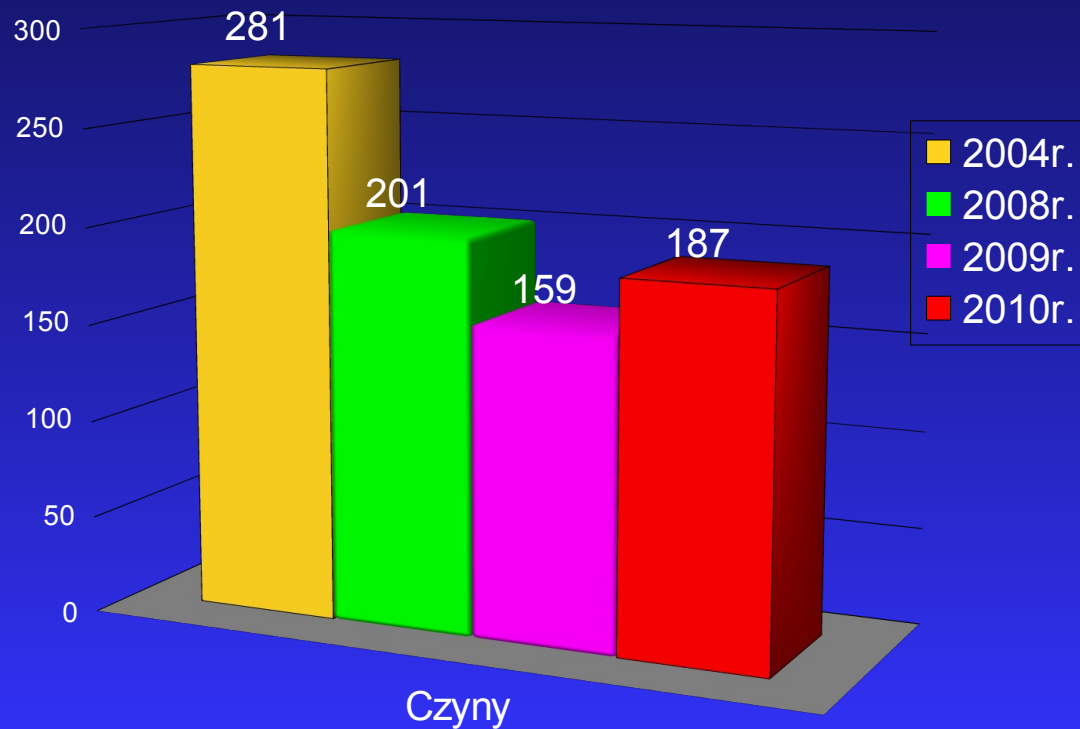

Kradzież cudzej rzeczy.

Przestępstwa przeciwko mieniu na terenie kolejowym:

2008 r - 203 przestępstw

2009 r - 196 przestępstw

2010 r – 192 przestępstwa

Wśród ogólnej liczby przestępstw stwierdzonych na terenie kolei aż 155 przypadków to kradzież mienia, co stanowi 18,39% wszystkich kradzieży mienia dokonanych na terenie powiatu.

Ograniczono również liczbę stwierdzonych przestępstw kradzieży pojazdów z 62 w 2009r. do 57 w 2010r., osiągając dynamikę na poziomie 91,9% (dla porównania w roku 2004 stwierdzono 279 takich przestępstw, co stanowi spadek prawie o 80%)

Kolejną kategorią przestępstw, których dużą ilość odnotowujemy są kradzieże z włamaniem, które stanowią 22,9% przestępstw kryminalnych.

Kradzież z włamaniem:
2010r - stwierdzono 630 przestępstw,
2009r – 531 takich przypadków
/dla porównania w roku 2004 – 881/

Przestępstwa przeciwko życiu i zdrowiu oraz przestępstwa rozbójnicze.

Na terenie działania KPP w Tarnowskich Górach na przestrzeni 2010r. stwierdzono 228 przestępstw narkotykowych, ustalono 79 sprawców, którym udowodniono popełnienie 222 czynów.