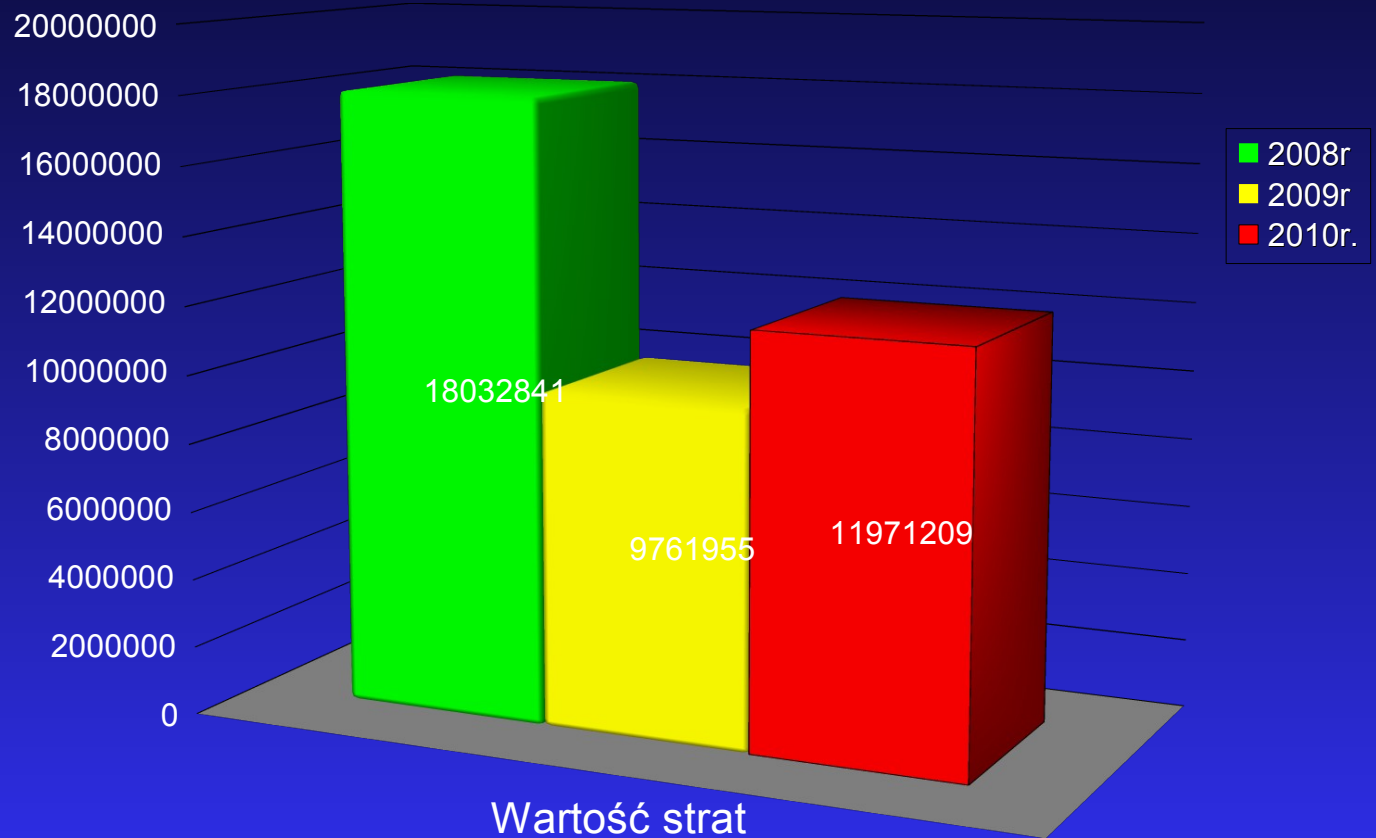

Przestępstwa przeciwko życiu i zdrowiu oraz przestępstwa rozbójnicze.

Na terenie działania KPP w Tarnowskich Górach na przestrzeni 2010r. stwierdzono 228 przestępstw narkotykowych, ustalono 79 sprawców, którym udowodniono popełnienie 222 czynów.

W 2010r. w porównaniu do 2009r. nastąpił wzrost ujawnionych czynów karalnych popełnionych przez nieletnich o 15 czynów , jak i liczba nieletnich sprawców tych czynów o 30 osób.

W zakresie stosowania instytucji dobrowolnego poddania się karze z wykorzystaniem art. 335 kpk przeprowadzono 734 postępowania przygotowawcze.

Najbardziej uciążliwą grupą przestępstw dla społeczeństwa są: przestępstwa rozbójnicze, bójki i pobicia, uszkodzek na zdrowiu, kradzieże mienia, kradzieże z włamaniem, kradzieże samochodów, zniszczenia mienia.

W roku 2010 nastąpił wzrost wartości stwierdzonych strat poniesionych w wyniku popełnionych przestępstw.

Na terenie powiatu tarnogórskiego w 2010r wszczęto 259 postępowań przygotowawczych o charakterze gospodarczym.