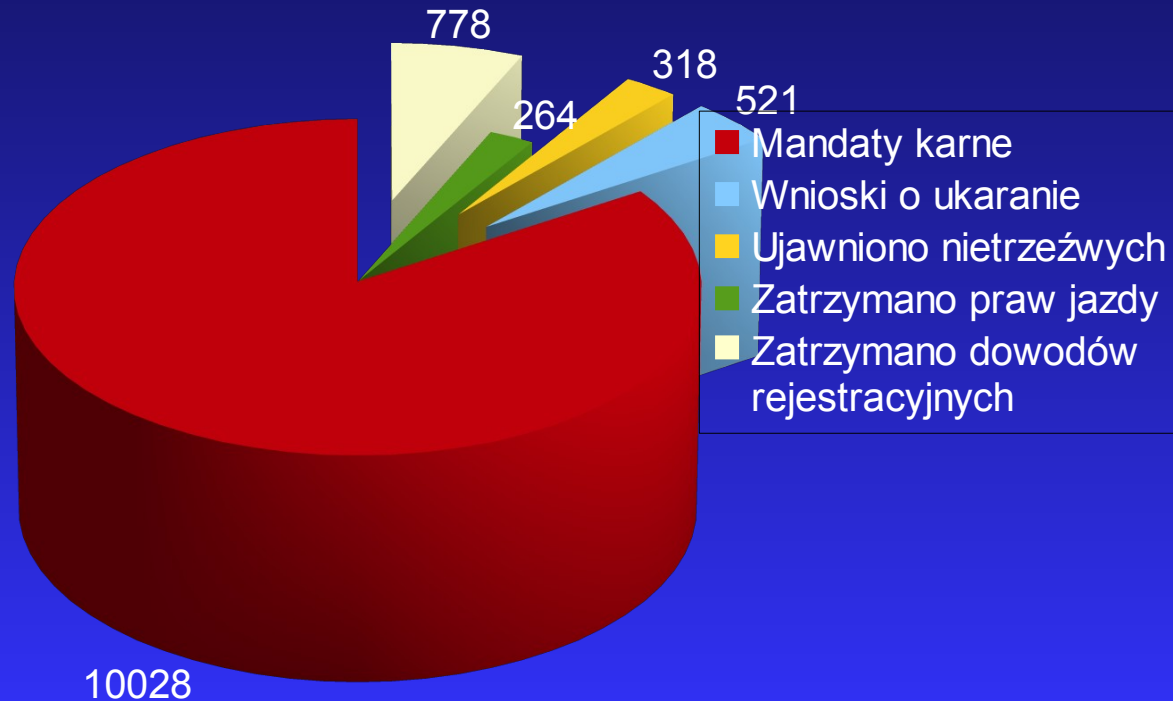

W roku 2010 nastąpił wzrost wartości stwierdzonych strat poniesionych w wyniku popełnionych przestępstw.

Na terenie powiatu tarnogórskiego w 2010r wszczęto 259 postępowań przygotowawczych o charakterze gospodarczym.

W 2010r, odnotowano 233 wypadki drogowe, w których 14 osób poniosło śmierć, a 318 doznało obrażeń ciała, zgłoszono 1475 kolizji drogowych.

Ogółem 1708 zdarzeń drogowych

W całym 2010r. policjanci KPP Tarnowskie Góry działając na rzecz poprawy bezpieczeństwa i porządku ruchu drogowego nałożyli 10028 mandatów karnych, sporządzili 521 wniosków o ukaranie do Sądu Rejonowego, ujawnili 318 nietrzeźwych, zatrzymali 264 prawa jazdy oraz zatrzymali 778 dowodów rejestracyjnych.