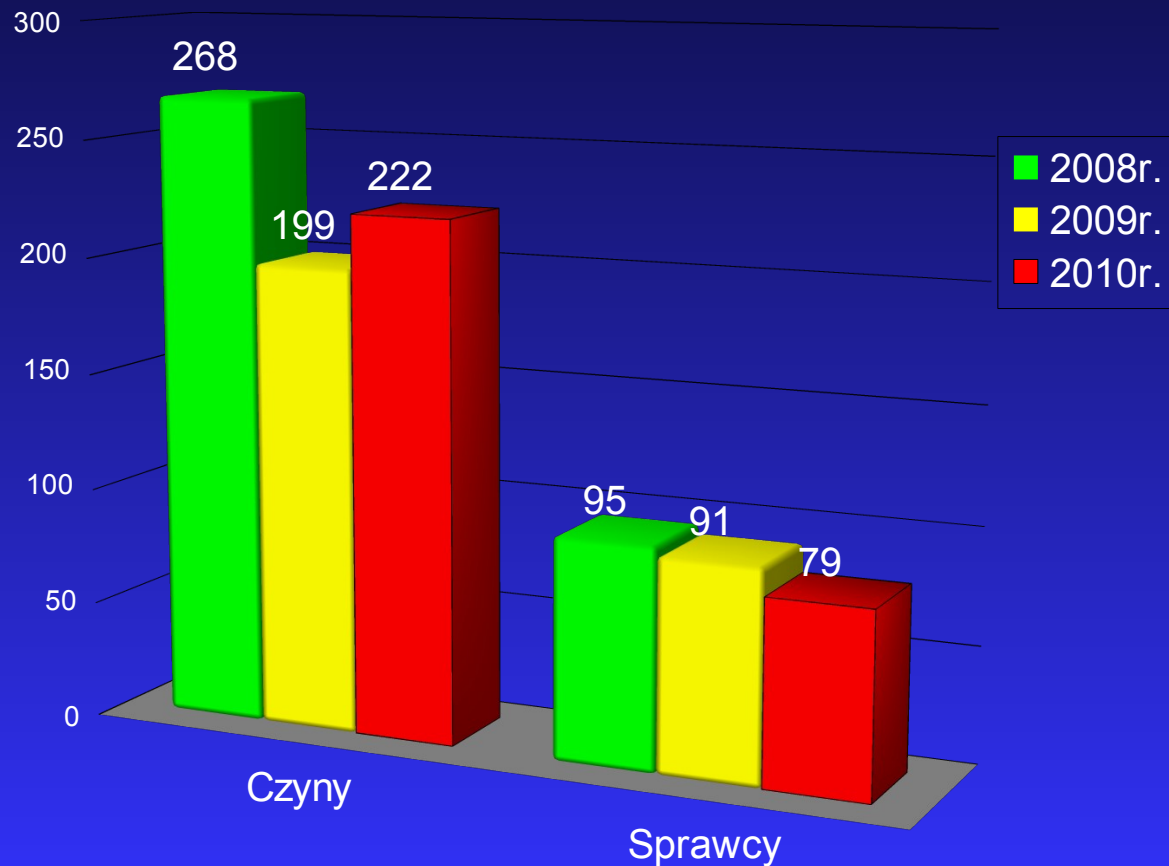

Kradzież cudzej rzeczy.

Przestępstwa przeciwko mieniu na terenie kolejowym:

2008 r - 203 przestępstw

2009 r - 196 przestępstw

2010 r – 192 przestępstwa

Wśród ogólnej liczby przestępstw stwierdzonych na terenie kolei aż 155 przypadków to kradzież mienia, co stanowi 18,39% wszystkich kradzieży mienia dokonanych na terenie powiatu.

Ograniczono również liczbę stwierdzonych przestępstw kradzieży pojazdów z 62 w 2009r. do 57 w 2010r., osiągając dynamikę na poziomie 91,9% (dla porównania w roku 2004 stwierdzono 279 takich przestępstw, co stanowi spadek prawie o 80%)

Kolejną kategorią przestępstw, których dużą ilość odnotowujemy są kradzieże z włamaniem, które stanowią 22,9% przestępstw kryminalnych.

Kradzież z włamaniem:
2010r - stwierdzono 630 przestępstw,
2009r – 531 takich przypadków
/dla porównania w roku 2004 – 881/

Przestępstwa przeciwko życiu i zdrowiu oraz przestępstwa rozbójnicze.

Na terenie działania KPP w Tarnowskich Górach na przestrzeni 2010r. stwierdzono 228 przestępstw narkotykowych, ustalono 79 sprawców, którym udowodniono popełnienie 222 czynów.