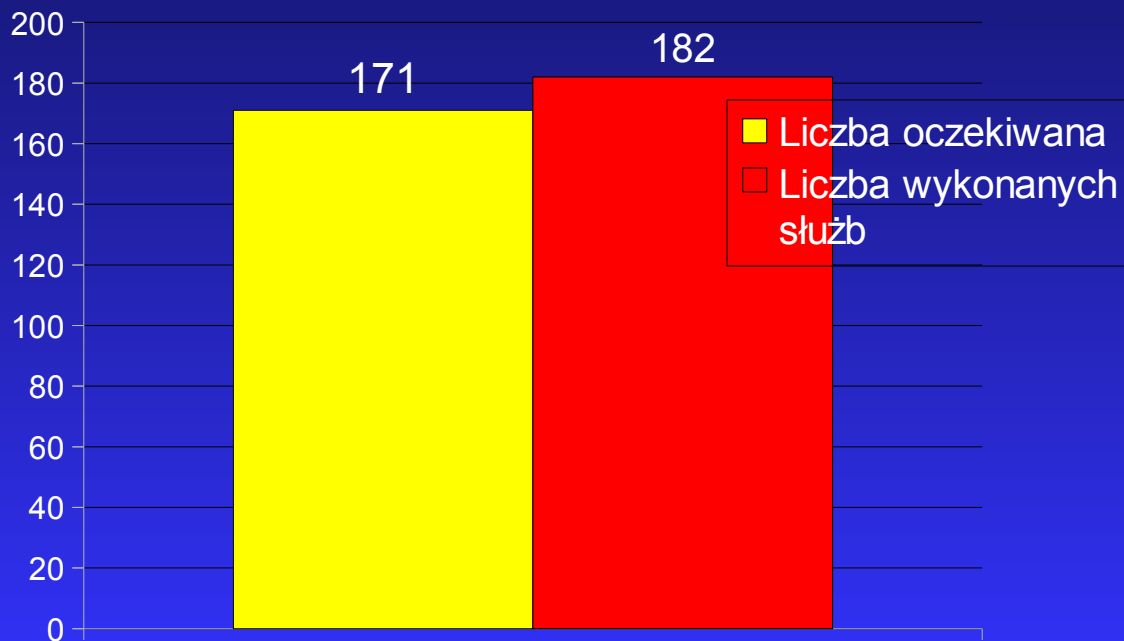

Liczba wykonanych służb patrolowo – obchodowych średnio na jednego policjanta