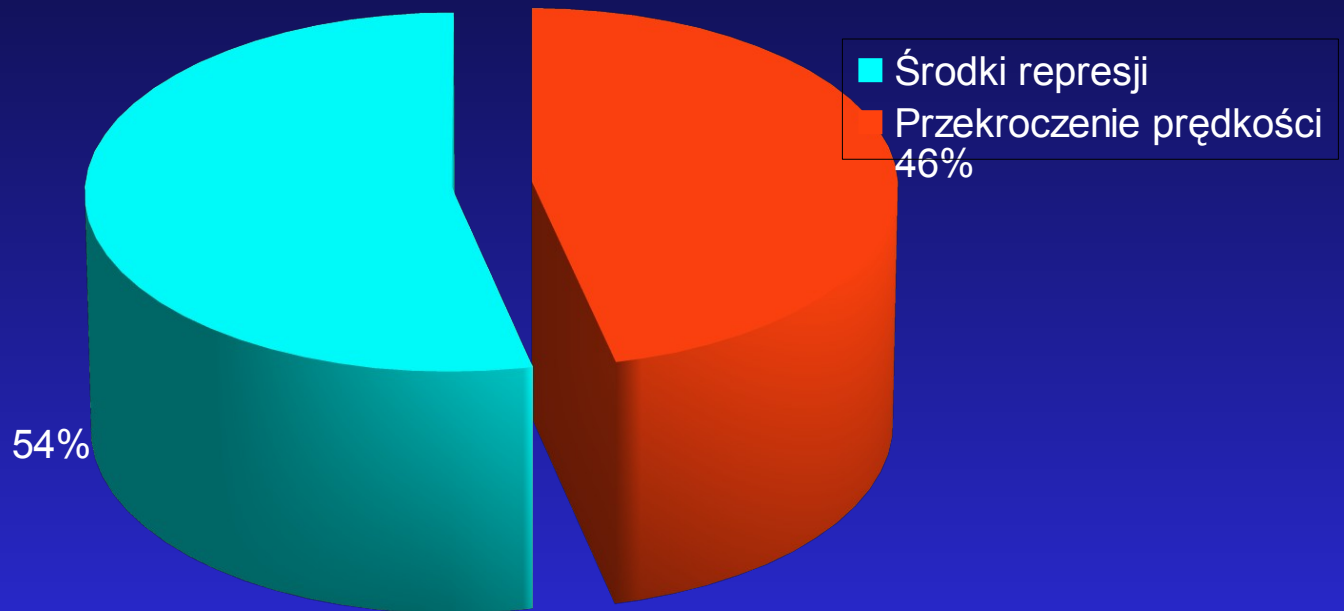

W 2010r, za przekroczenie prędkości zastosowano
4 898 środków represji.