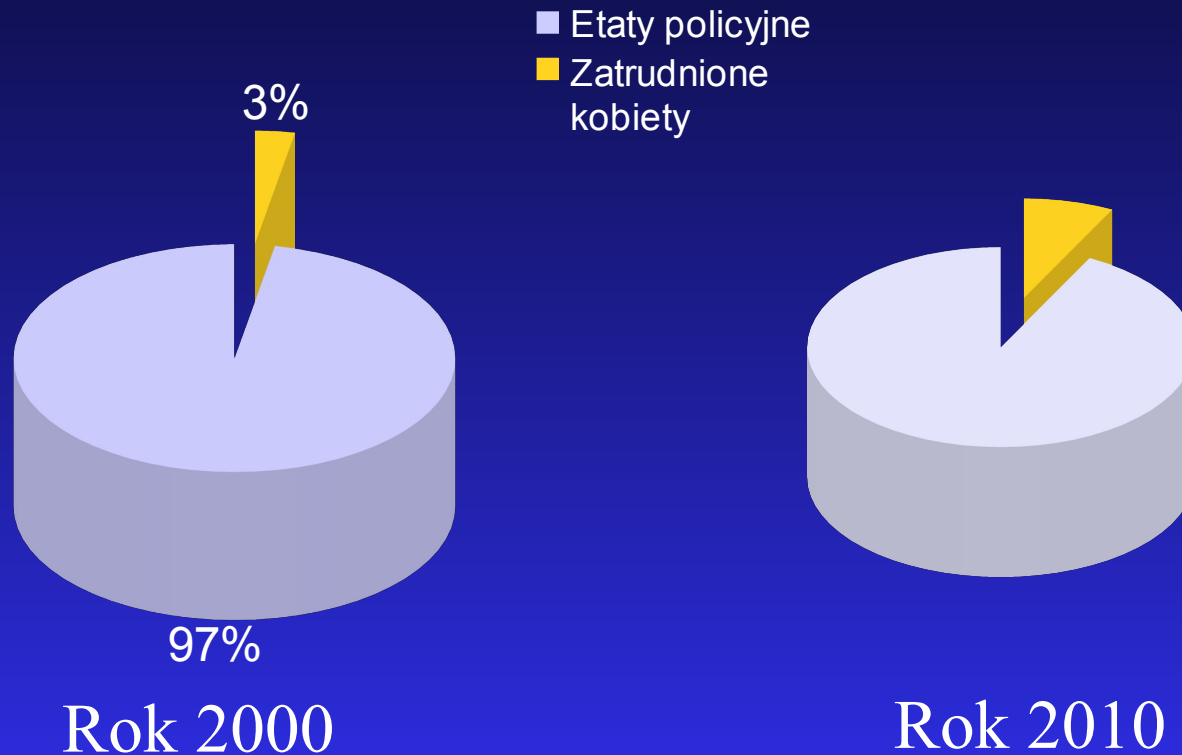

Narada roczna

03.02.2011.

Komenda Powiatowa Policji w Tarnobrzegskich Górach

**OCENA PRACY
POLICJI TARNOBGÓRSKIEJ
ZA 2010 ROK**

Stan etatowy tutejszej KPP to 268 etatów policyjnych, 24 etaty korpusu służby cywilnej i 9 pracowników pozaetatowych.

Obecnie w naszej jednostce pełnią służbę policyjną 22 kobiety, co stanowi 8,5 % stanu etatowego.

W służbie przygotowawczej, czyli ze stażem do 3 lat mamy 25 policjantów, a do 5 lat służby 23. Zatem 48 funkcjonariuszy to ludzie młodzi, bez niezbędnego w naszej profesji doświadczenia zarówno zawodowego jak i życiowego.