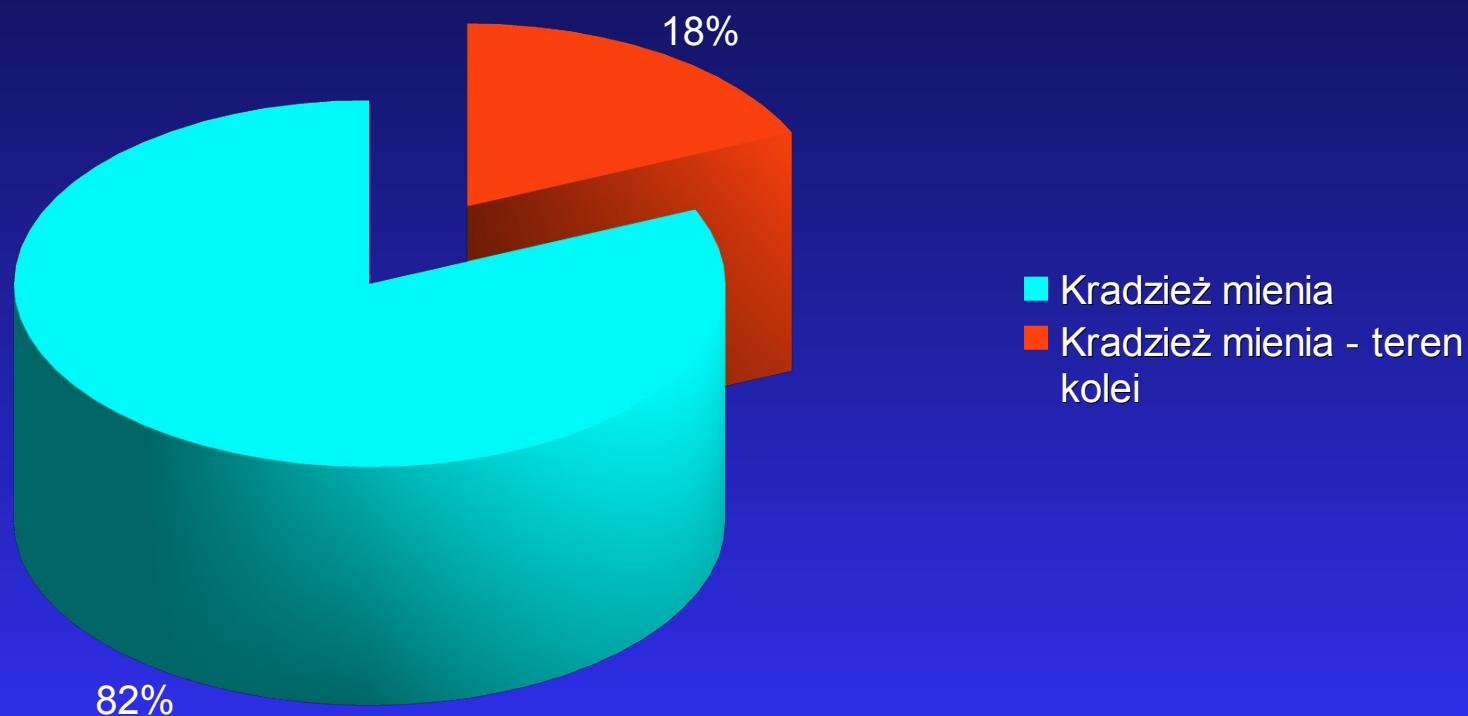

Kradzież cudzej rzeczy.

Przestępstwa przeciwko mieniu na terenie kolejowym:

2008 r - 203 przestępstw

2009 r - 196 przestępstw

2010 r – 192 przestępstwa

Wśród ogólnej liczby przestępstw stwierdzonych na terenie kolei aż 155 przypadków to kradzież mienia, co stanowi 18,39% wszystkich kradzieży mienia dokonanych na terenie powiatu.