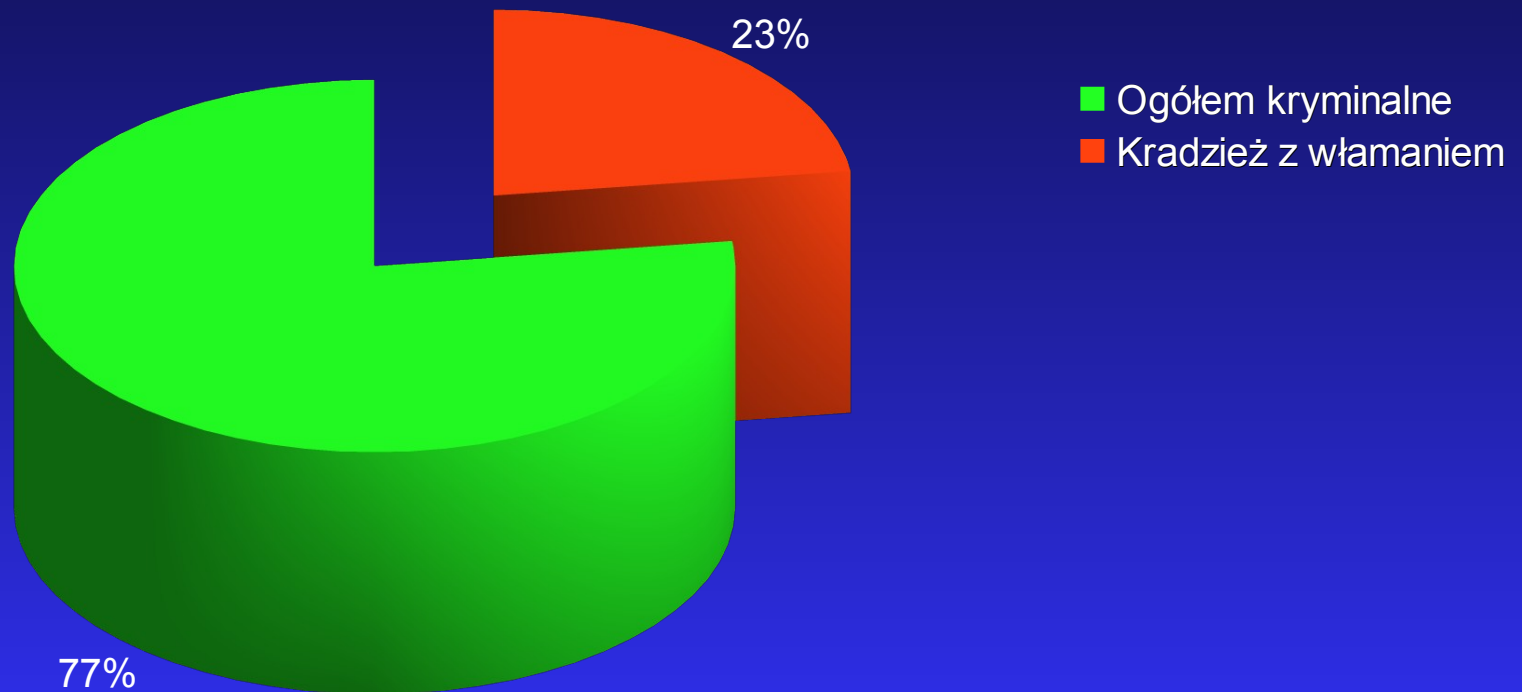

Kolejną kategorią przestępstw, których dużą ilość odnotowujemy są kradzieże z włamaniem, które stanowią 22,9% przestępstw kryminalnych.