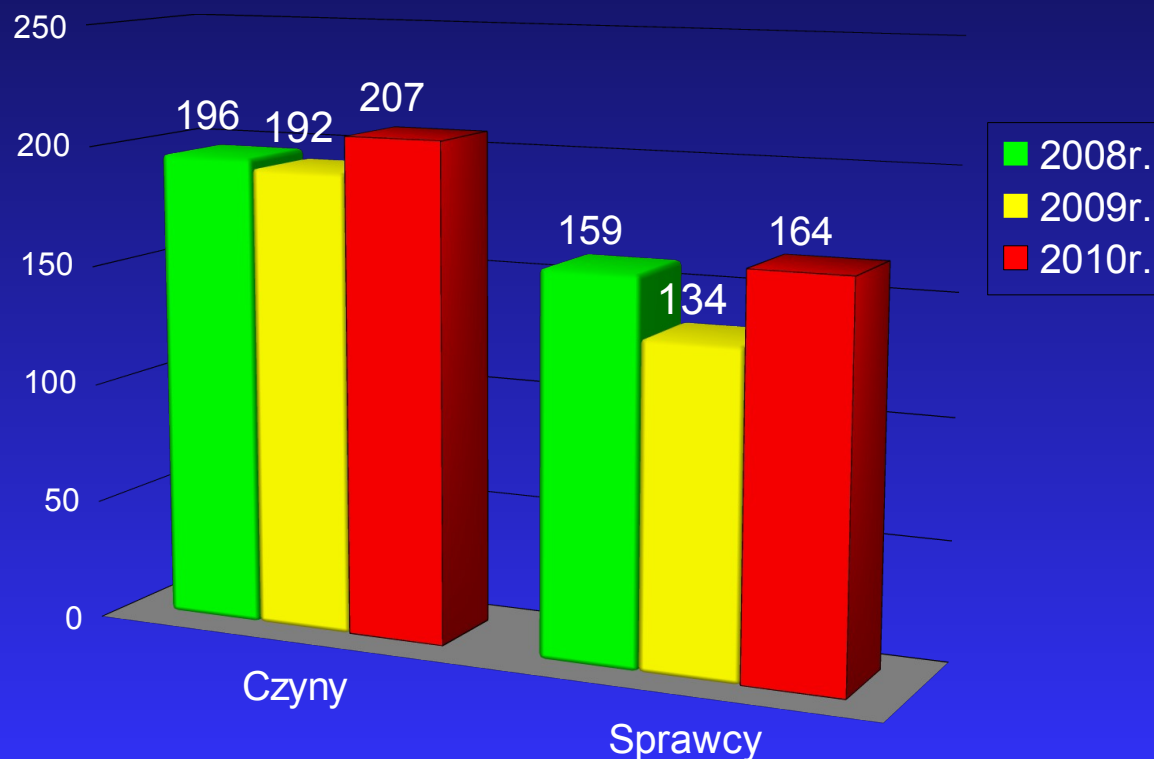

W 2010r. w porównaniu do 2009r. nastąpił wzrost ujawnionych czynów karalnych popełnionych przez nieletnich o 15 czynów , jak i liczba nieletnich sprawców tych czynów o 30 osób.