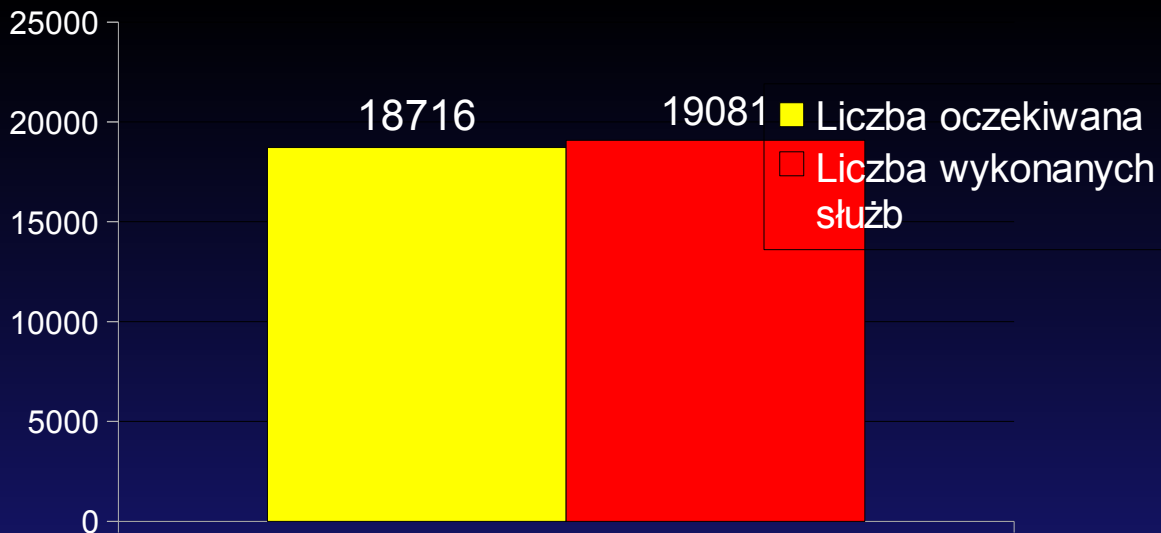

Liczba bezwzględna policjantów skierowanych do służby patrolowej