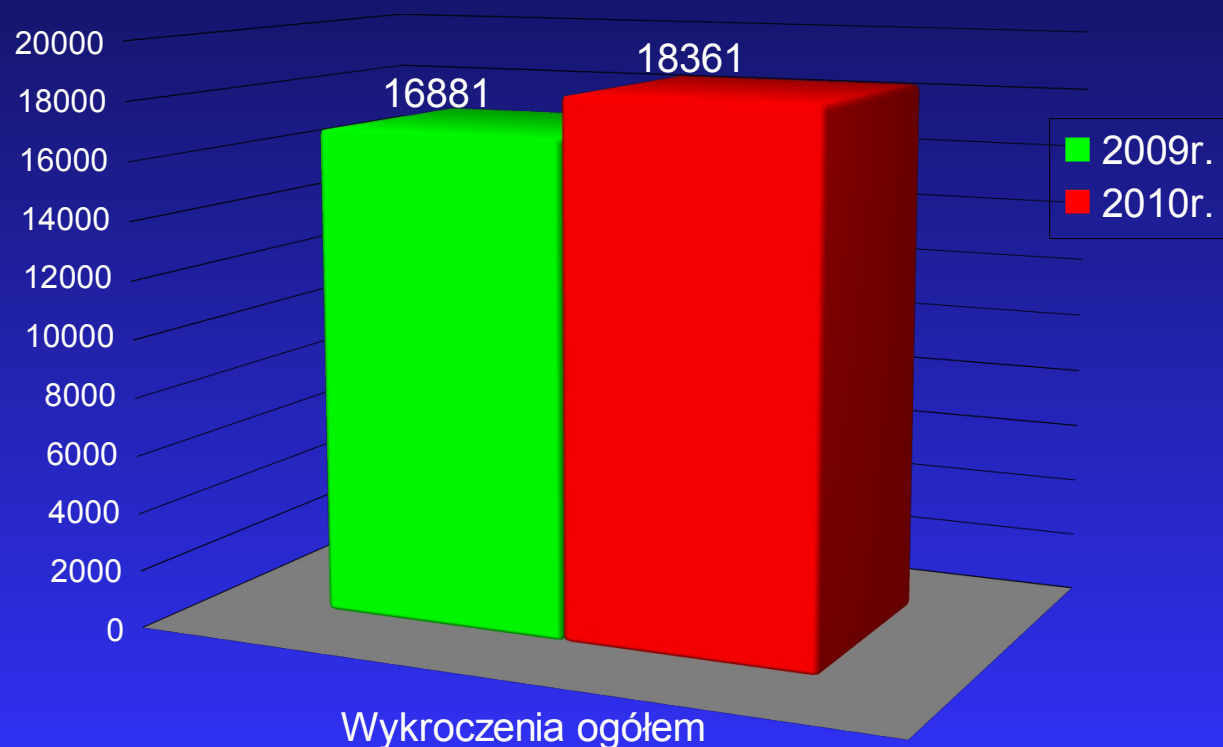

Ogólna reakcja policjantów na naruszenia prawa kwalifikowane jako wykroczenia w tym okresie wyniosła 18361 ujawnionych zdarzeń tj. o 1480 więcej jak w 2009r.