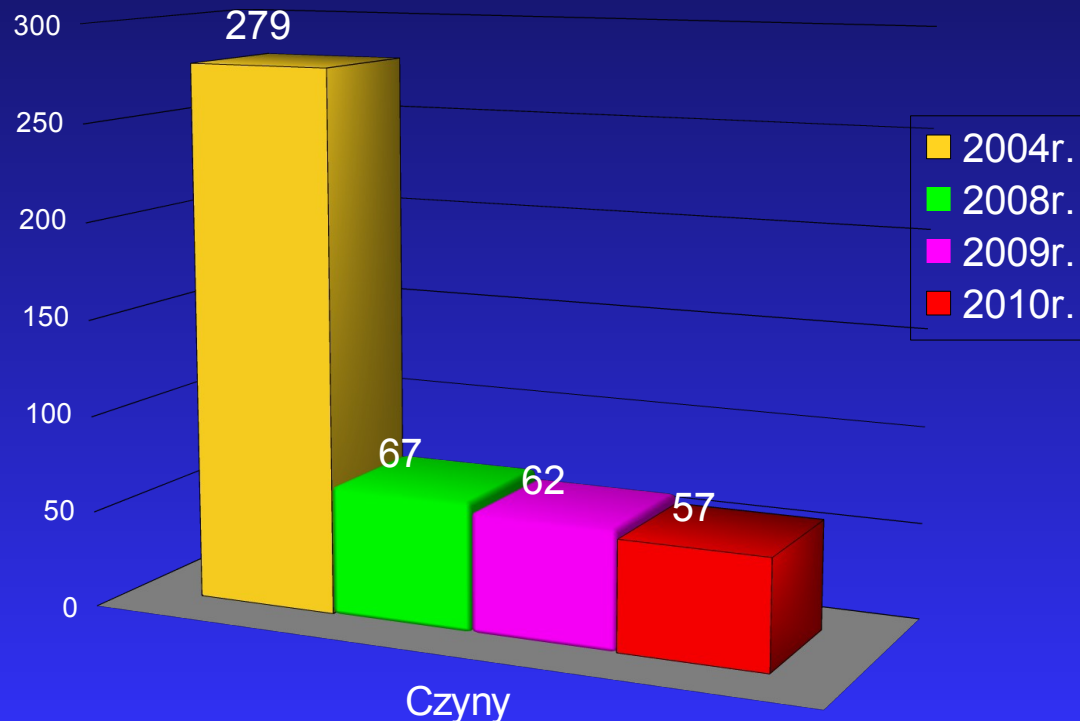

Kradzież cudzej rzeczy.

Przestępstwa przeciwko mieniu na terenie kolejowym:

2008 r - 203 przestępstw

2009 r - 196 przestępstw

2010 r – 192 przestępstwa

Wśród ogólnej liczby przestępstw stwierdzonych na terenie kolei aż 155 przypadków to kradzież mienia, co stanowi 18,39% wszystkich kradzieży mienia dokonanych na terenie powiatu.

Ograniczono również liczbę stwierdzonych przestępstw kradzieży pojazdów z 62 w 2009r. do 57 w 2010r., osiągając dynamikę na poziomie 91,9% (dla porównania w roku 2004 stwierdzono 279 takich przestępstw, co stanowi spadek prawie o 80%)

Kolejną kategorią przestępstw, których dużą ilość odnotowujemy są kradzieże z włamaniem, które stanowią 22,9% przestępstw kryminalnych.

Kradzież z włamaniem:
2010r - stwierdzono 630 przestępstw,
2009r – 531 takich przypadków
/dla porównania w roku 2004 – 881/

Przestępstwa przeciwko życiu i zdrowiu oraz przestępstwa rozbójnicze.

Na terenie działania KPP w Tarnowskich Górach na przestrzeni 2010r. stwierdzono 228 przestępstw narkotykowych, ustalono 79 sprawców, którym udowodniono popełnienie 222 czynów.