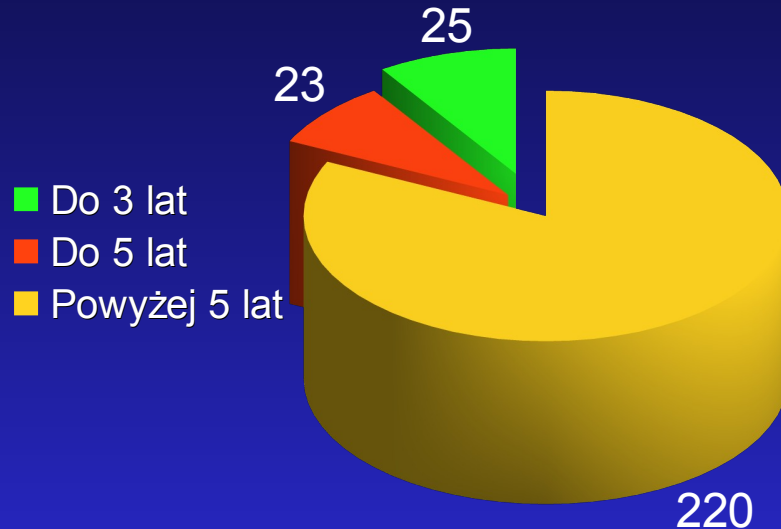

W służbie przygotowawczej, czyli ze stażem do 3 lat mamy 25 policjantów, a do 5 lat służby 23. Zatem 48 funkcjonariuszy to ludzie młodzi, bez niezbędnego w naszej profesji doświadczenia zarówno zawodowego jak i życiowego.

Rok 2009

Rok 2010