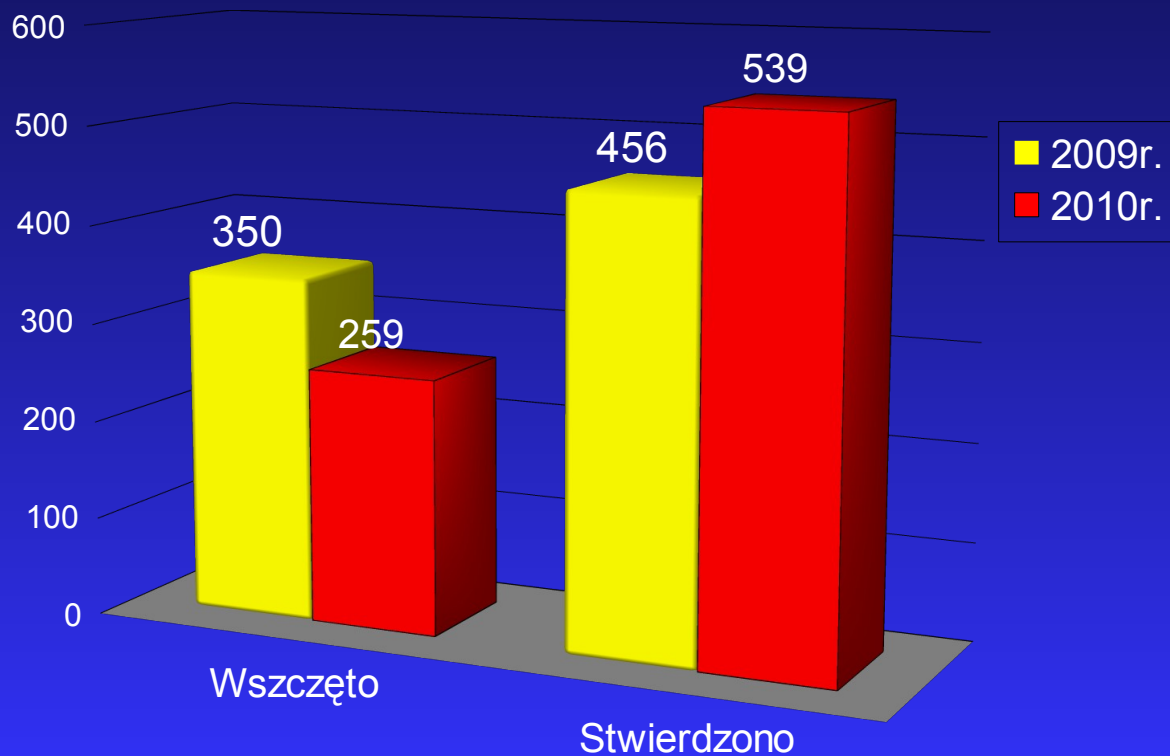

Przestępstwa przeciwko życiu i zdrowiu oraz przestępstwa rozbójnicze.

Na terenie działania KPP w Tarnowskich Górach na przestrzeni 2010r. stwierdzono 228 przestępstw narkotykowych, ustalono 79 sprawców, którym udowodniono popełnienie 222 czynów.

Najbardziej uciążliwą grupą przestępstw dla społeczeństwa są: przestępstwa rozbójnicze, bójki i pobicia, uszkodzek na zdrowiu, kradzieże mienia, kradzieże z włamaniem, kradzieże samochodów, zniszczenia mienia.

Nastąpiło ograniczenie ilości przestępstw kryminalnych o **0,6%**, (w porównaniu do 2004 – o **38,8%**) w szczególności w kategoriach należących do najbardziej uciążliwych dla lokalnej społeczności jak: przestępczość rozbójnicza o **7,2%** (w porównaniu do 2004 - o **63%**), bójki i pobicia o **6,7%** (w porównaniu do 2004 – o **20,75%**), kradzieże o **5%** (w porównaniu do 2004 – o **28,5%**), kradzieże samochodów o **8,1%** (w porównaniu do 2004 aż o **79,5 %**),

W roku 2010 nastąpił wzrost wartości stwierdzonych strat poniesionych w wyniku popełnionych przestępstw.

Na terenie powiatu tarnogórskiego w 2010r wszczęto 259 postępowań przygotowawczych o charakterze gospodarczym.