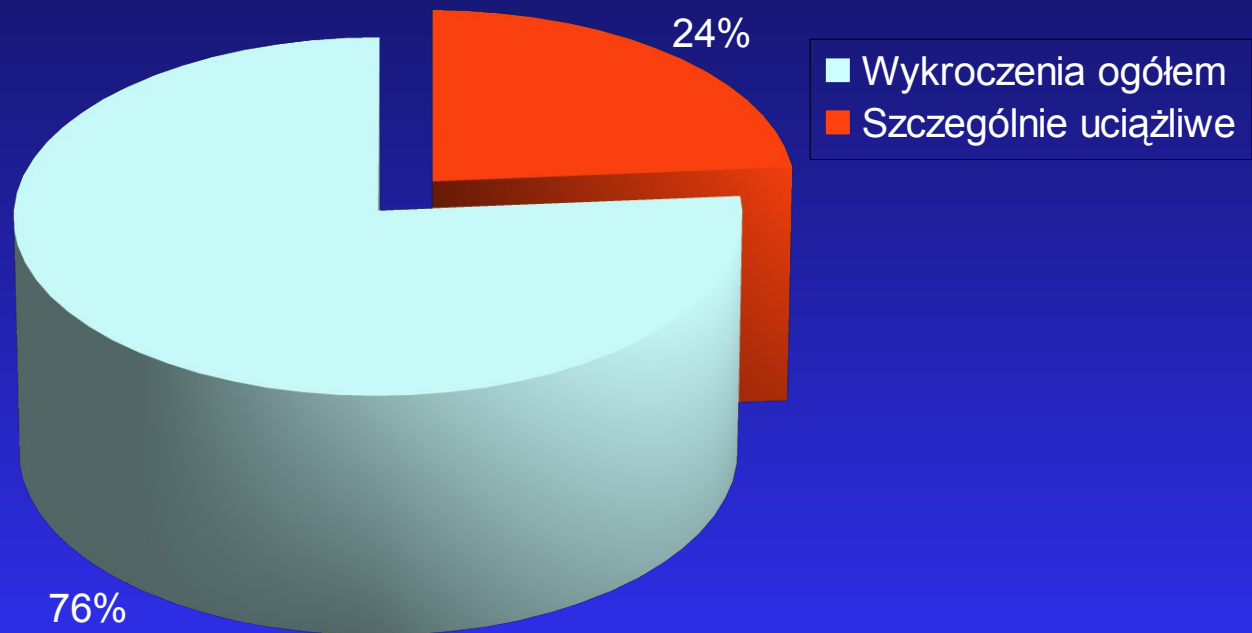

reklama
Broszki i plakaty

ul. Dąbrowski 6, 01-640 Warszawa, tel. 22 623 26 50

Podejmując działania na rzecz przeciwdziałania demoralizacji i przestępczości nieletnich oraz zjawisku przemocy wobec dzieci i młodzieży policjanci uczestniczyli w 208 spotkaniach z dziećmi i młodzieżą

Ogólna reakcja policjantów na naruszenia prawa kwalifikowane jako wykroczenia w tym okresie wyniosła 18361 ujawnionych zdarzeń tj. o 1480 więcej jak w 2009r.

Kontynuowano działania zmierzające do represjonowania sprawców wykroczeń szczególnie uciążliwych społecznie. Wykroczeń takich policjanci ujawnili 4352 i jest to więcej o 891 niż w roku 2009.