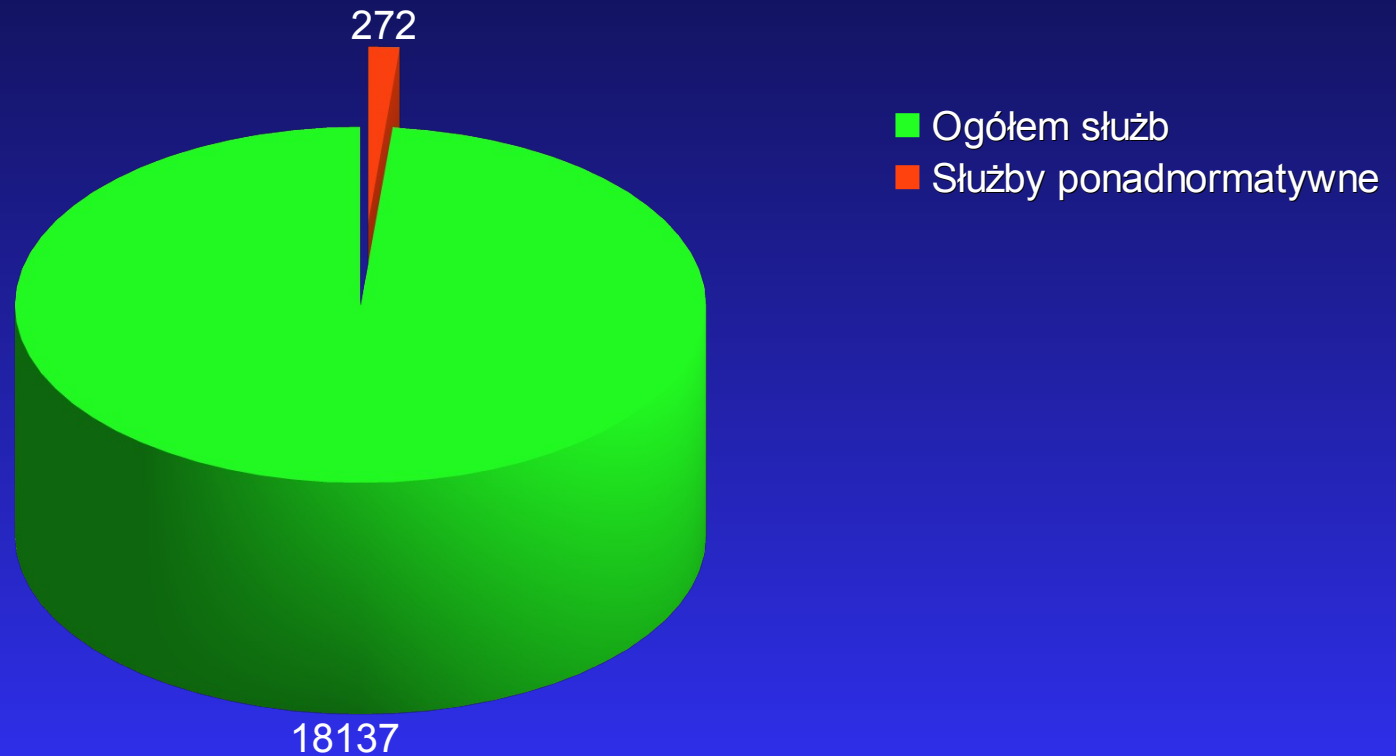

W 2010r udział służb ponadnormatywnych stanowił 1,5% ogółu wykonanych służb patrolowych.