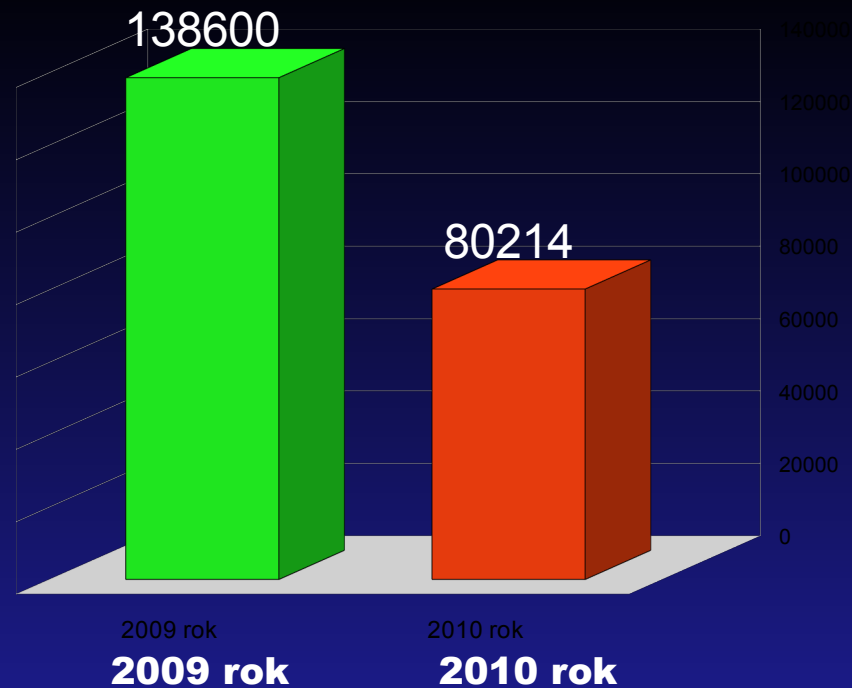

Władze samorządowe
dofinansowały naszą
jednostkę kwotą **80 tys
214 zł.**

W dalszym ciągu nie skończony
jest remont naszej Komendy.