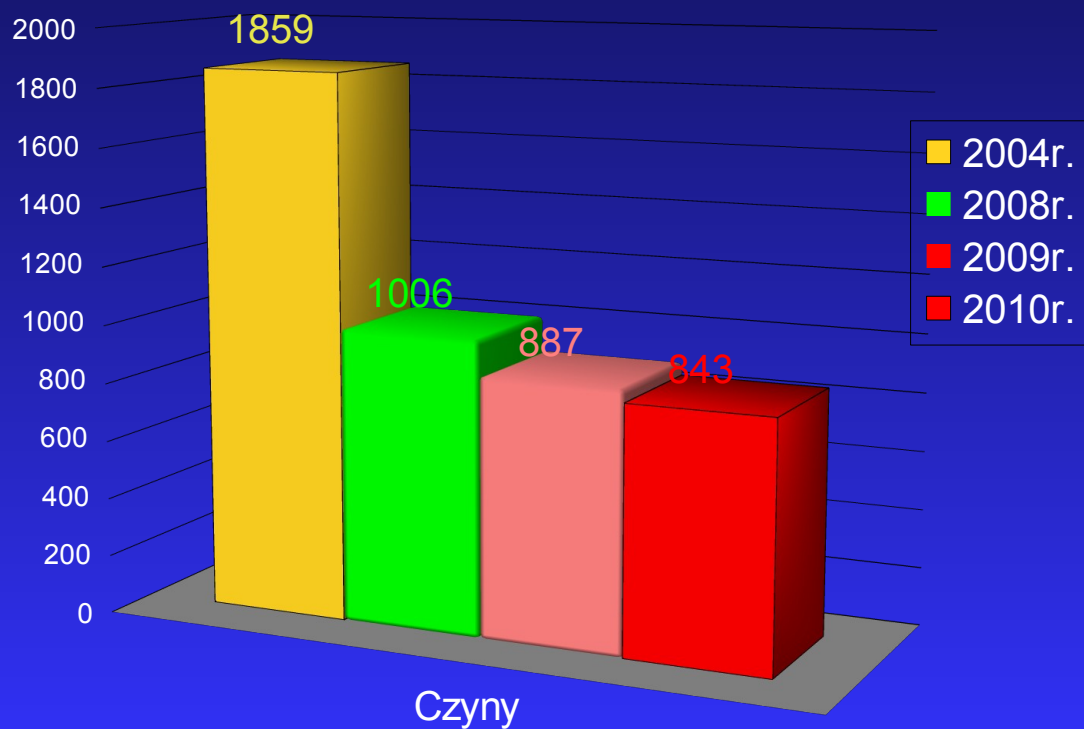

Władze samorządowe
dofinansowały naszą
jednostkę kwotą **80 tys
214 zł.**

W dalszym ciągu nie skończony
jest remont naszej Komendy.

Przestępstwa stwierdzone (2010 rok - 3855).

Przestępstwa kradzieży cudzej rzeczy cały czas stanowią przeważający odsetek wszystkich zdarzeń o charakterze kryminalnym, czyli 30,6 % ogólnej liczby tych przestępstw.

Kradzież cudzej rzeczy.

Przestępstwa przeciwko mieniu na terenie kolejowym:

2008 r - 203 przestępstw

2009 r - 196 przestępstw

2010 r – 192 przestępstwa

Wśród ogólnej liczby przestępstw stwierdzonych na terenie kolei aż 155 przypadków to kradzież mienia, co stanowi 18,39% wszystkich kradzieży mienia dokonanych na terenie powiatu.

Ograniczono również liczbę stwierdzonych przestępstw kradzieży pojazdów z 62 w 2009r. do 57 w 2010r., osiągając dynamikę na poziomie 91,9% (dla porównania w roku 2004 stwierdzono 279 takich przestępstw, co stanowi spadek prawie o 80%)

W roku 2010 nastąpił wzrost wartości stwierdzonych strat poniesionych w wyniku popełnionych przestępstw.

Na terenie powiatu tarnogórskiego w 2010r wszczęto 259 postępowań przygotowawczych o charakterze gospodarczym.