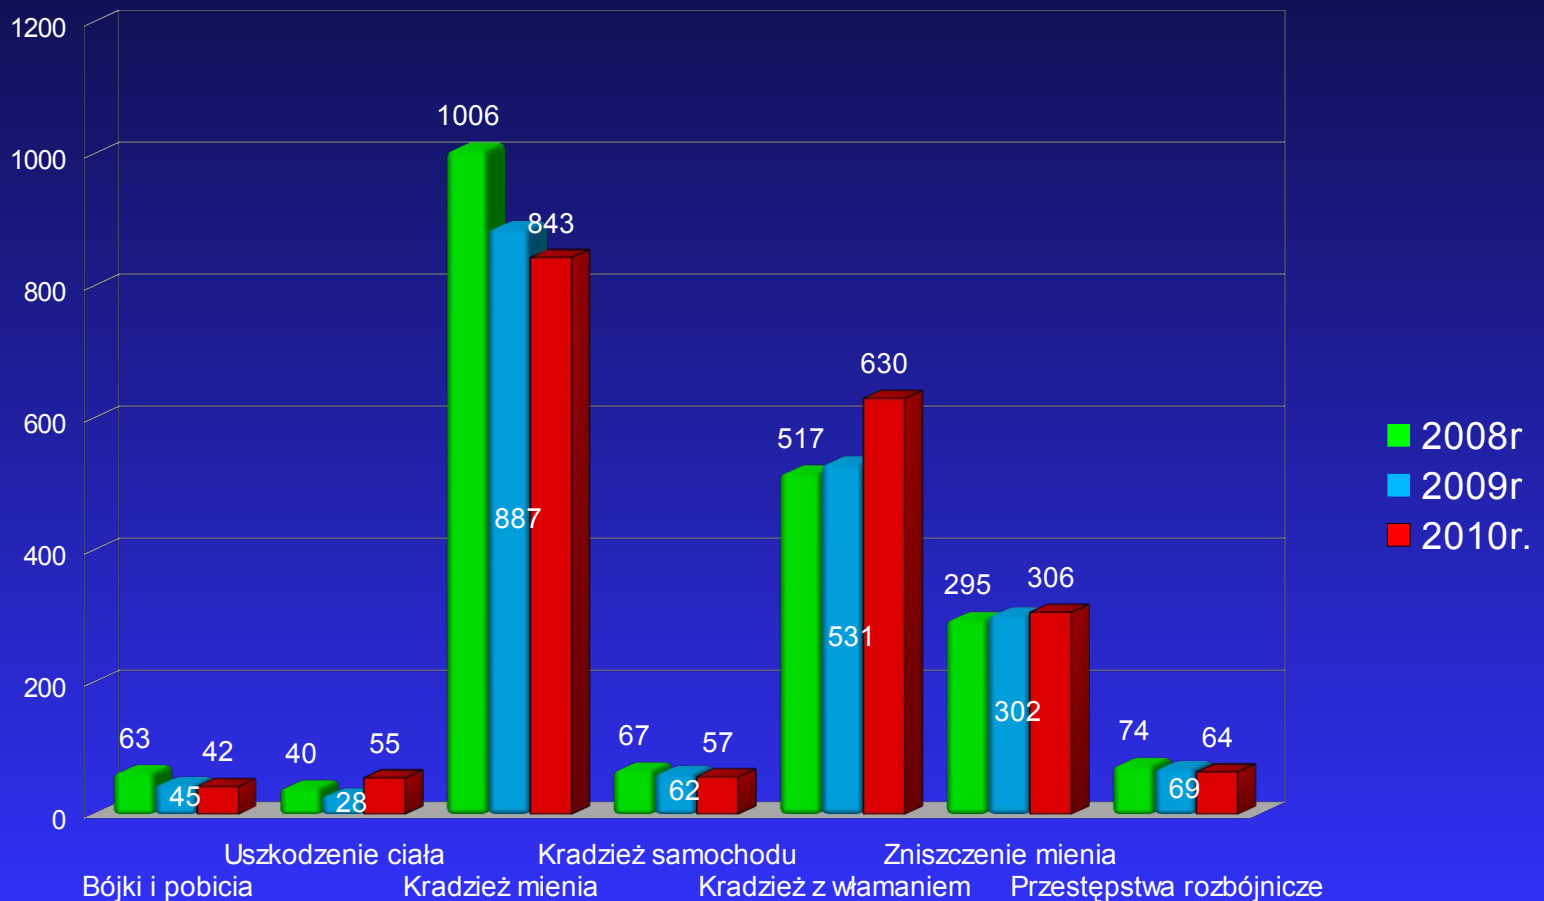

Najbardziej uciążliwą grupą przestępstw dla społeczeństwa są: przestępstwa rozbójnicze, bójki i pobicia, uszkodzek na zdrowiu, kradzieże mienia, kradzieże z włamaniem, kradzieże samochodów, zniszczenia mienia.